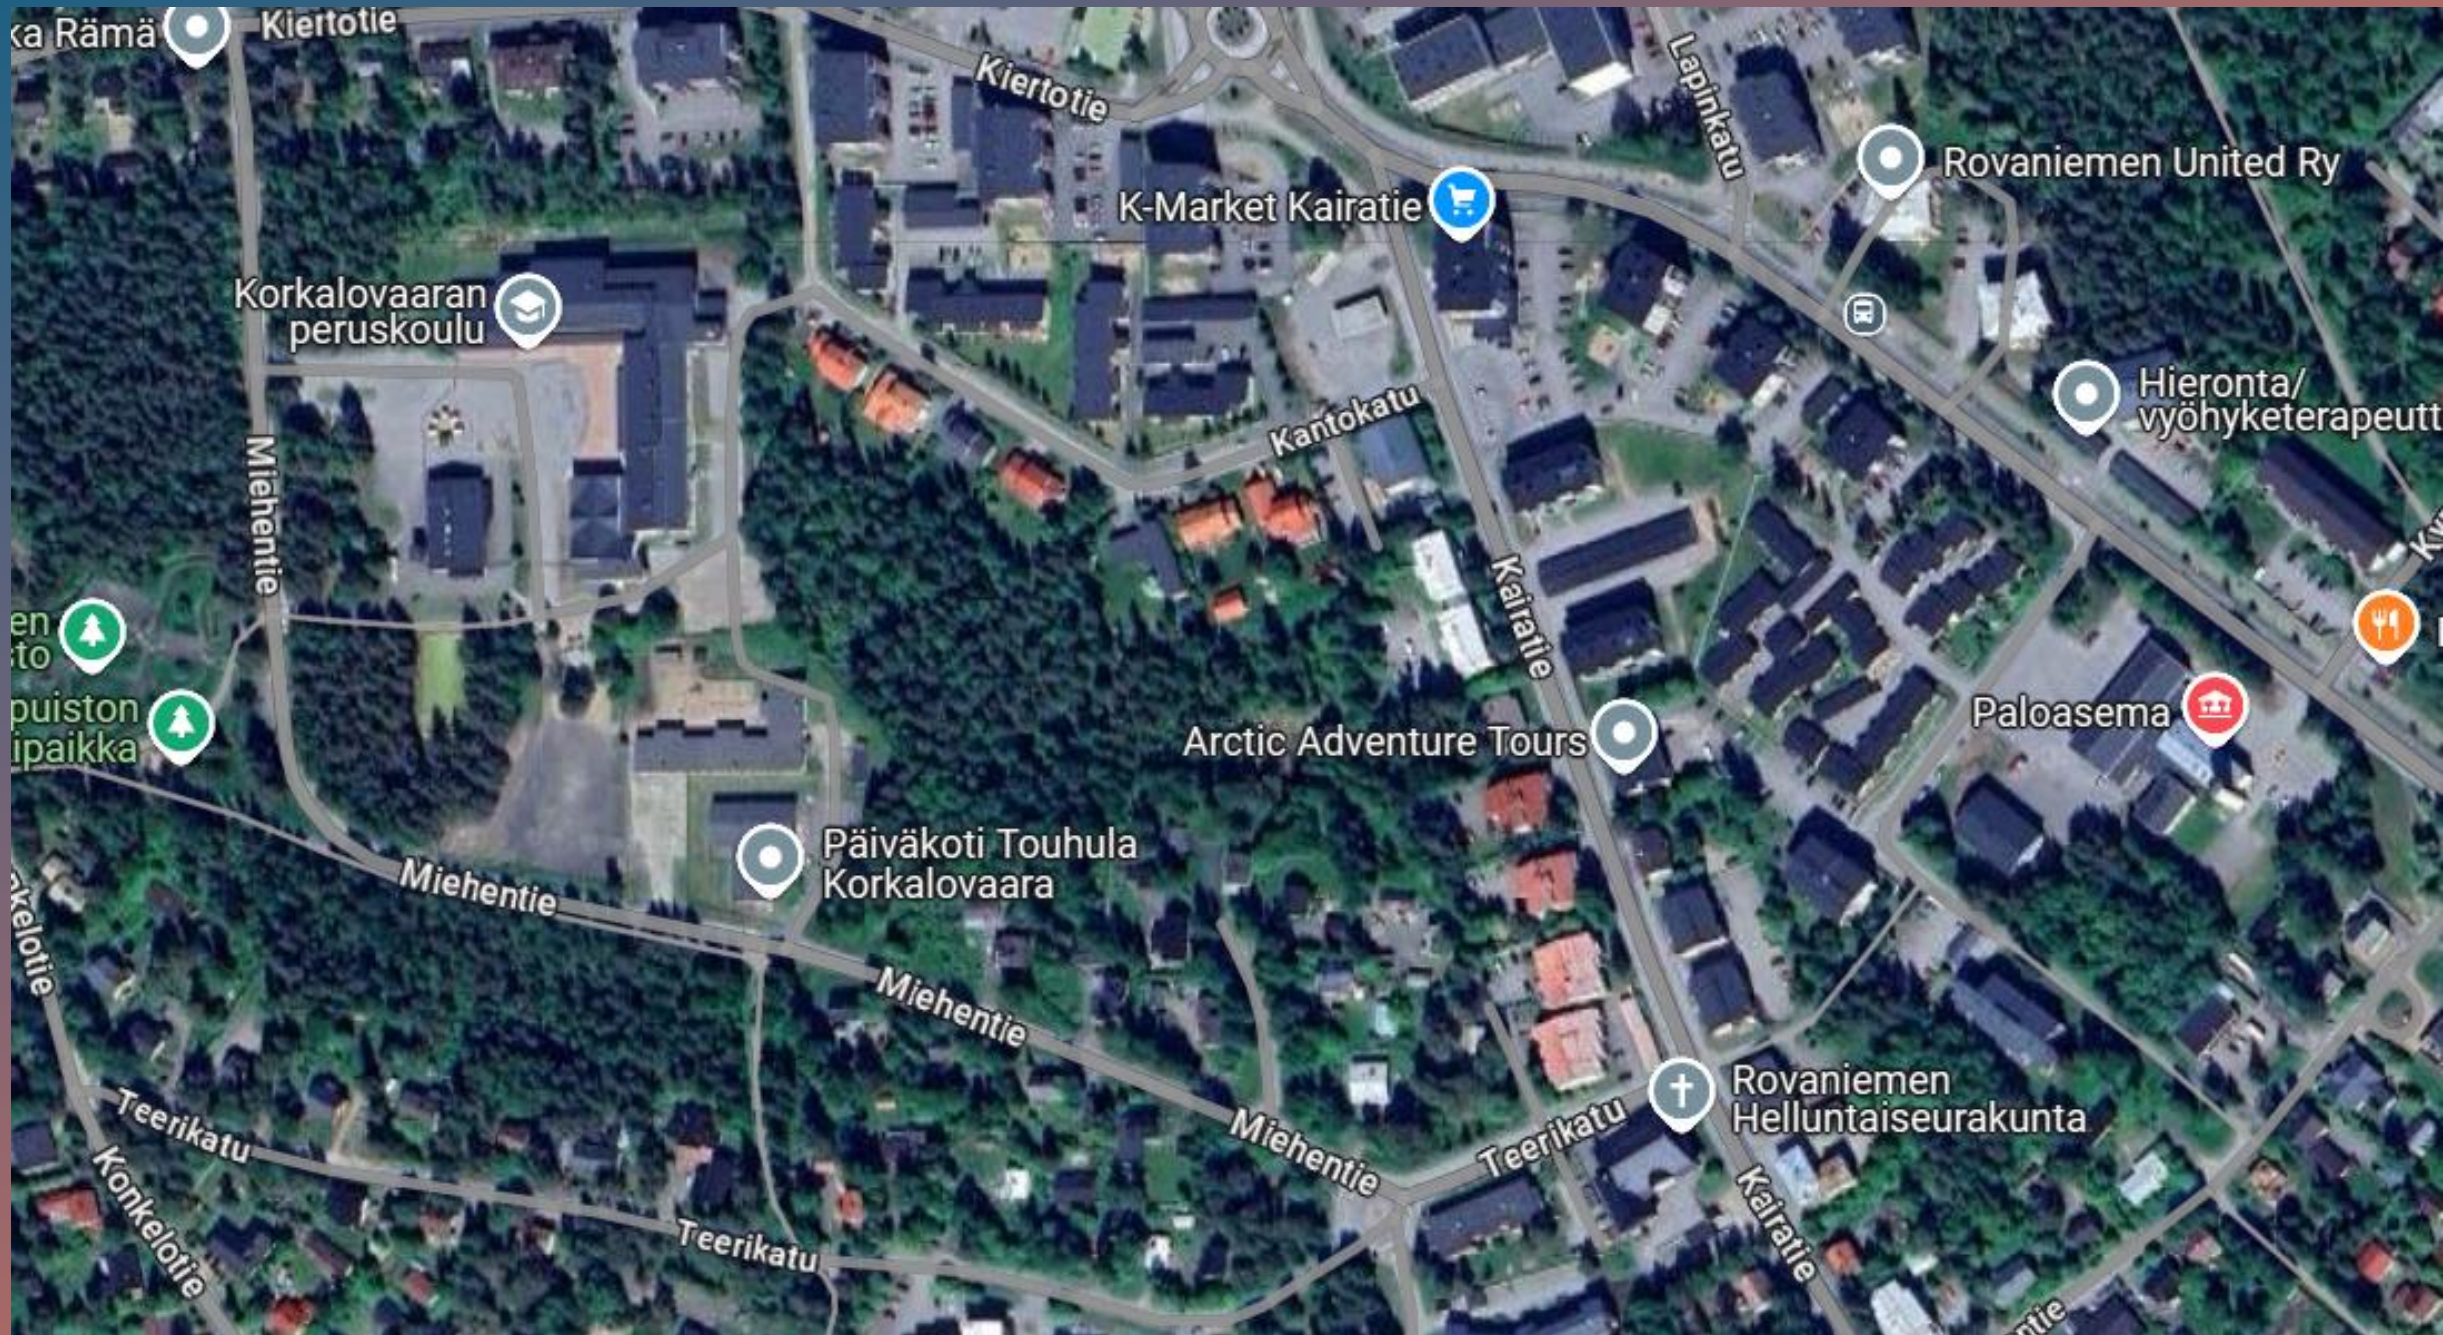

Hinaus Hartikainen
24h Rovaniemi

Lapin Auto-Osa Oy

SantaPark
Cavern of S

Komatsu Forest Oy

Hk Konehuolto
Ja Hitsaus Oy

Saarenkylän paloasema

Googleäylä Vaaratie

ka Rämä

Kiertotie

Kiertotie

Lapinkatu

K-Market Kairatie

Rovaniemen United Ry

Korkalovaaran peruskoulu

Hieronta/vyöhyketerapeutti

Kantokatu

Miehentie

Kairatie

puiston
ipaikka

Arctic Adventure Tours

Paloasema

Päiväkoti Touhula
Korkalovaara

Miehentie

Miehentie