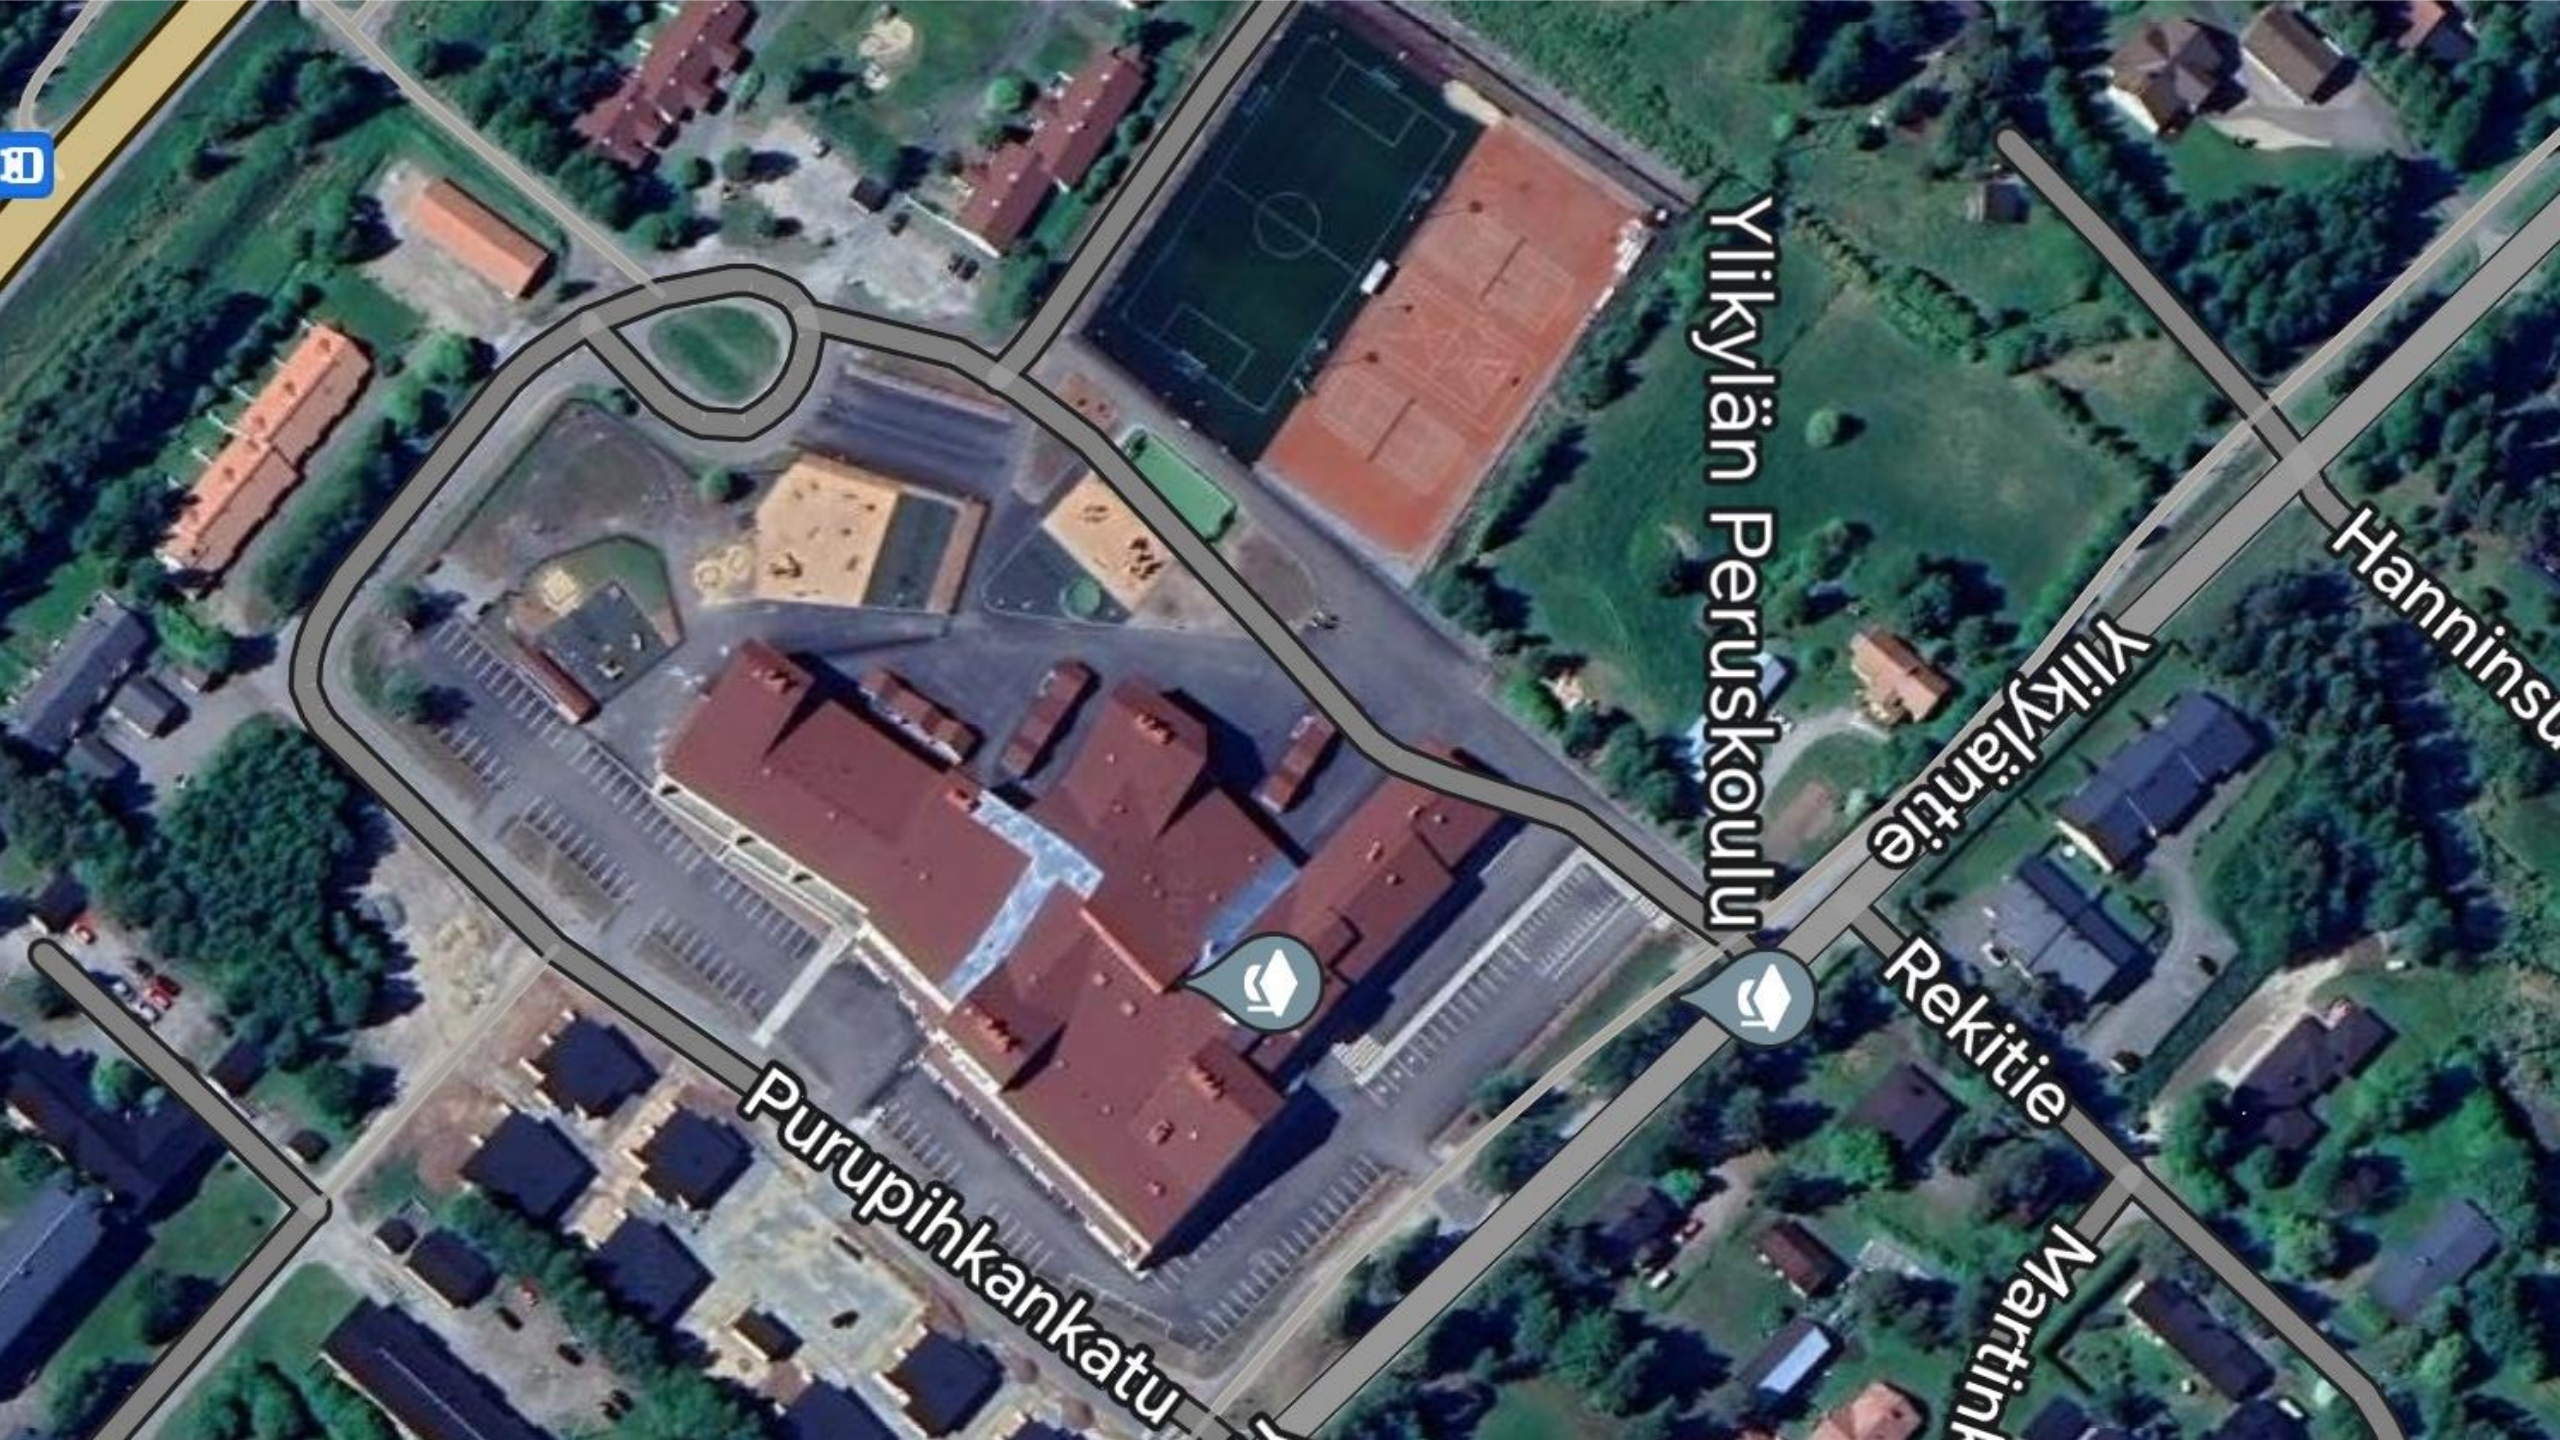

**PALOKUNTANUORTEN LEIRI
TUISKU 2025
29.6.-5.7.2025**

ROVANIEMI

ROVANIEMI

- Lapin hallinnollinen keskus
- Asukkaita 65 300, Rovaniemen seudulla 69 000
- Opiskelijoita 10 000
- Asuinpinta-ala 8 000 km² – Euroopan laajin kaupunki
- Kaupunkia ympäröi noin 30 kylää
- 2024 Rovaniemellä oli yli 1,2 miljoonaa turistiyöpymistä
- Sana rova tarkoittaa metsäistä harjua tai harvapuustoista ylänköä
- Asutuksen historia menee kivikaudelle 8 000 v taakse, Lehtojärveltä löytyneen veistetyin hirvenpään hiiliajoituksen mukaan

ROVANIEMI

- Lopullisen päätöksen leiripaikasta ja ajasta sekä nimestä tekee Lapin palokuntanuorten vuosikokous 23.11.2024 klo 10:00 alkavassa kokouksessa Rovaniemellä
- Leiripaikkavaihtoehtoja ollut kaksi;
Ylikylän koulu ja Korkalovaaran koulu
- Korkalovaaran koululla käynnistyy piharemontti kesällä 2025
- Ylikylän koulun osalta selvityksessä vielä keittiö ja tilapalvelut
- Ylikylän koulun piha alue asfalttia ja tekonurmea
- Telttapainot vesiasioita, telttojen lämmitys sähkölämmittimillä